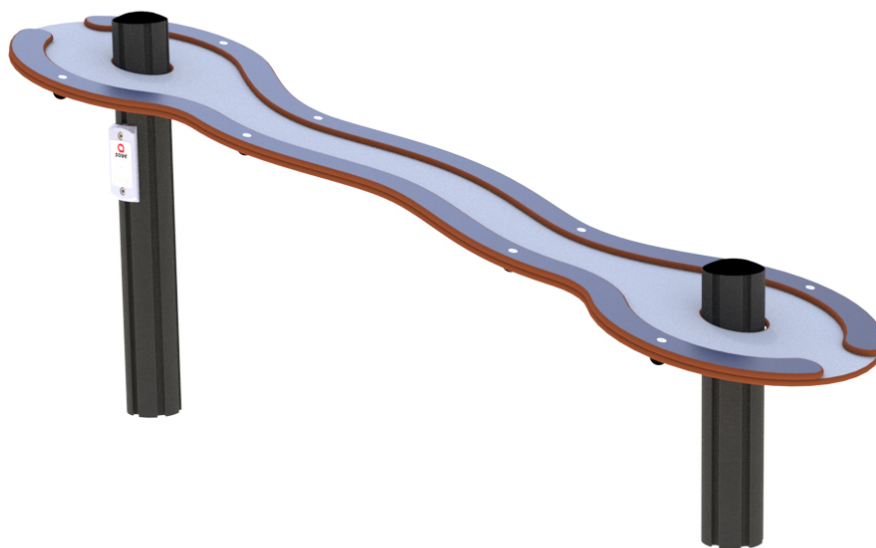

# Transportbord for sand og vann

### Teknisk informasjon

Høyde:	1.1 m
Lengde:	1.9 m
Bredde:	0.5 m
Stolpe/rør	Aluminium
Plate/øvrig	HPL
Estimert monterings tid	4 t
Tilpasset nedsatt funksjonsevne:	Ja
Produsent:	Søve
Fundament alt. 1	Støpes
Sikkerhetssone:	4.9x3.5 m
Minimum nødvendig sikkerhetsareal	14.6 m <sup>2</sup>

### Beskrivelse

Dette skråstilte lekebordet er en del av et fleksibelt system for å binde sammen funksjoner og skape en allsidig og variert lekearena. Utforming av lekebordet inspirerer til nye varianter av lek med sand og vann, og til samarbeid med å stå klar med bøtten når vann, sand eller båter sendes nedover rennen. En enkel aktivitet som å samarbeide med å transportere sand og vann utvikler finmotorikk, kommunikasjon og sosial kompetanse. Materialkvalitet er tilpasset norske forhold og sikrer et trygt og holdbart resultat over tid.