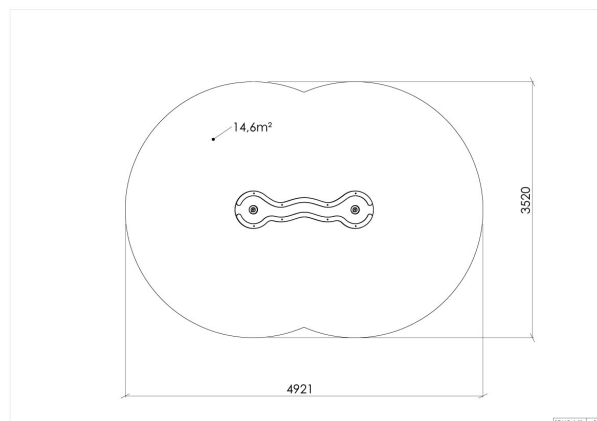

### Teknisk informasjon

Høyde:	1.1 m
Lengde:	1.9 m
Bredde:	0.5 m
Stolpe/rør	Aluminium
Plate/øvrig	HPL
Estimert monterings tid	4 t
Tilpasset nedsatt funksjonsevne:	Ja
Produsent:	Søve
Fundament alt. 1	Støpes
Sikkerhetssone:	4.9x3.5 m
Minimum nødvendig sikkerhetsareal	14.6 m <sup>2</sup>

### Beskrivelse

Dette skråstilte lekebordet er en del av et fleksibelt system for å binde sammen funksjoner og skape en allsidig og variert lekearena. Utforming av lekebordet inspirerer til nye varianter av lek med sand og vann, og til samarbeid med å stå klar med bøtten når vann, sand eller båter sendes nedover rennen. En enkel aktivitet som å samarbeide med å transportere sand og vann utvikler finmotorikk, kommunikasjon og sosial kompetanse. Materialkvalitet er tilpasset norske forhold og sikrer et trygt og holdbart resultat over tid.